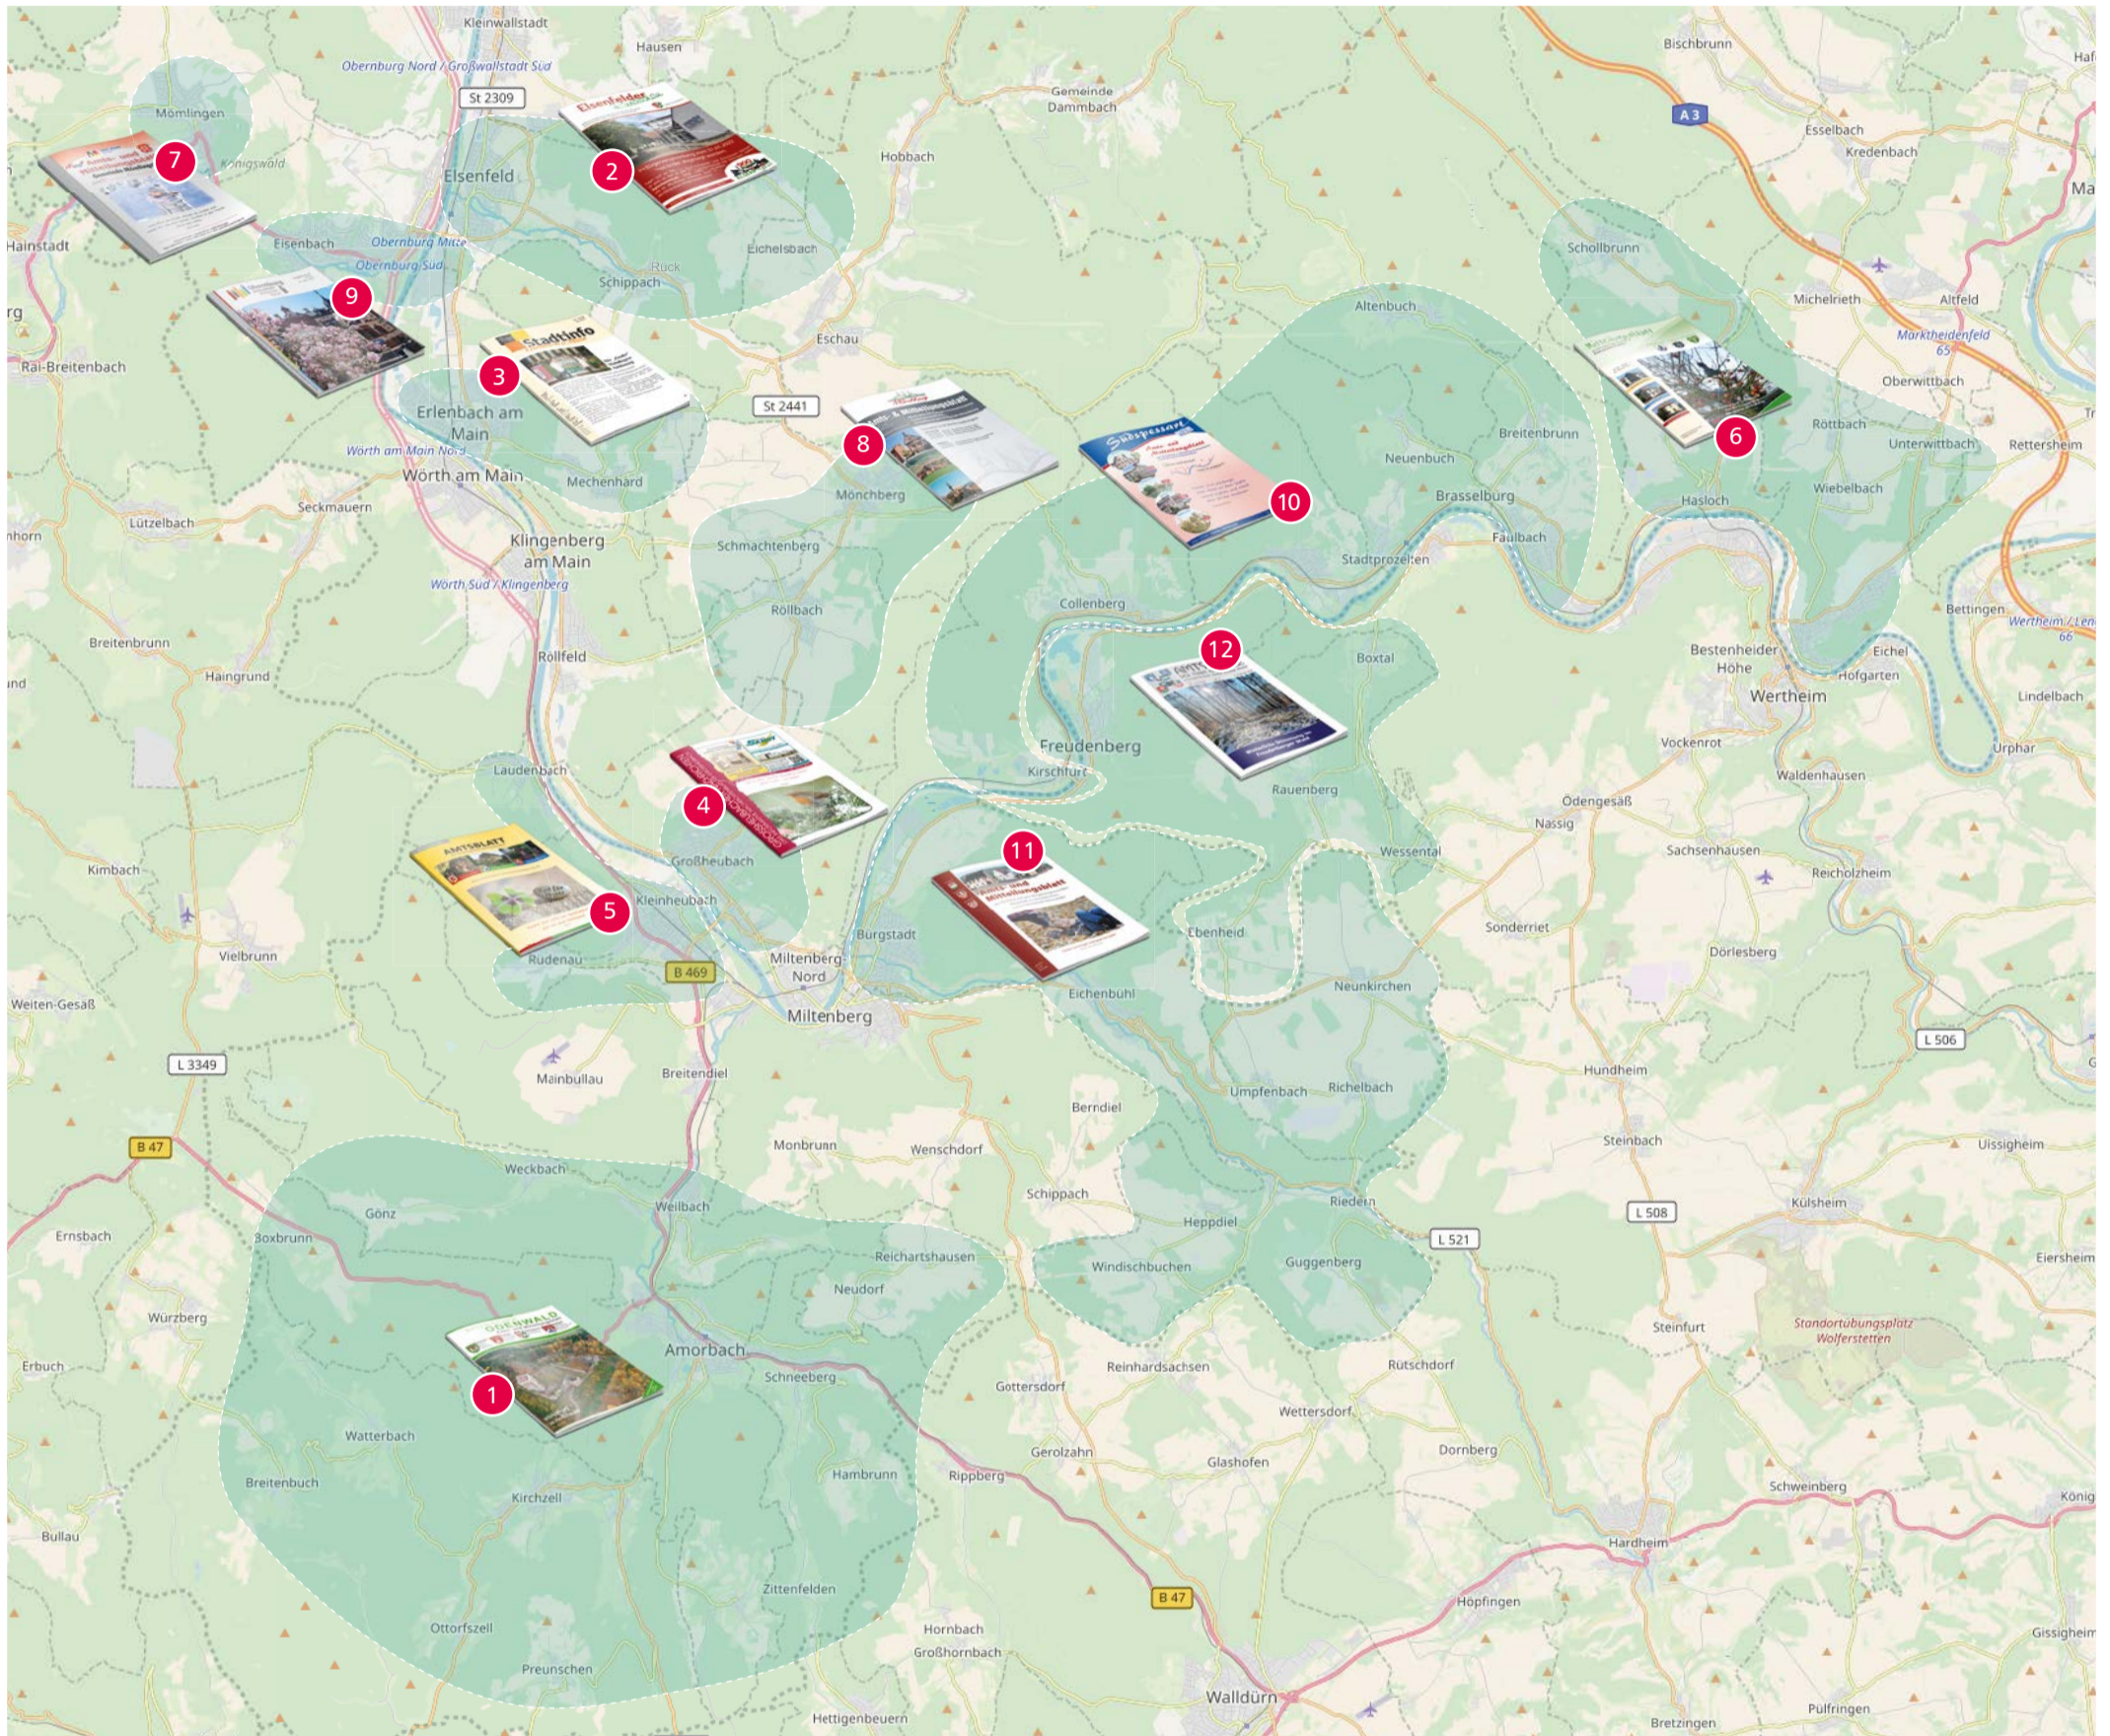

Werbung in Amts- und Mitteilungsblättern

über 80.000 Mal gelesen

- | | | | |
|---|----------------|---|----------------|
| 1 Bayerischer Odenwald mit Stadt Amorbach mit Beuchen, Reichartshausen, Neudorf, Boxbrunn, Markt Kirchzell mit Buch, Breitenbuch, Ottorszell, Preunschen, Watterbach, Markt Schneeberg mit Hambrunn, Zittenfelden, Markt Weilbach mit Weckbach, Gönz, Ohrnbach, Wiesenthal, Reuenthal, Sansenhof | Auflage: 5.500 | 7 Gemeinde Mömlingen | Auflage: 1.475 |
| 2 Elsenfeld mit Rück, Schippach u. Eichelsbach | Auflage: 4.330 | 8 VGem Mönchberg mit Mönchberg, Röllbach, Schmachtenberg | Auflage: 2.000 |
| 3 Erlenbach mit Mechenhard und Streit | Auflage: 4.975 | 9 Stadt Obernburg mit Eisenbach | Auflage: 4.400 |
| 4 Großheubach | Auflage: 2.650 | 10 Südspessart mit Gemeinde Collenberg mit Fechenbach, Kirschfurt, Reistenhausen, Gemeinde Dorfprozelten, Gemeinde Faulbach mit Breitenbrunn, VGem Stadtprozelten mit Stadtprozelten, Altenbuch, Neuenbuch | Auflage: 4.330 |
| 5 VGem Kleinheubach mit Kleinheubach, Laudenschach, Rüdenu | Auflage: 2.970 | 11 VG Ertal (Bürgstadt und Neunkirchen) mit Eichenbühl | Auflage: 4.100 |
| 6 VGem Kreuzwertheim mit Kreuzwertheim mit Röttbach, Wiebelbach, Unterwittbach, Hasloch mit Hasselberg, Schollbrunn | Auflage: 3.300 | 12 Freudenberg mit Boxtal, Ebenheid, Rauenberg, Wessental | Auflage: 1.865 |